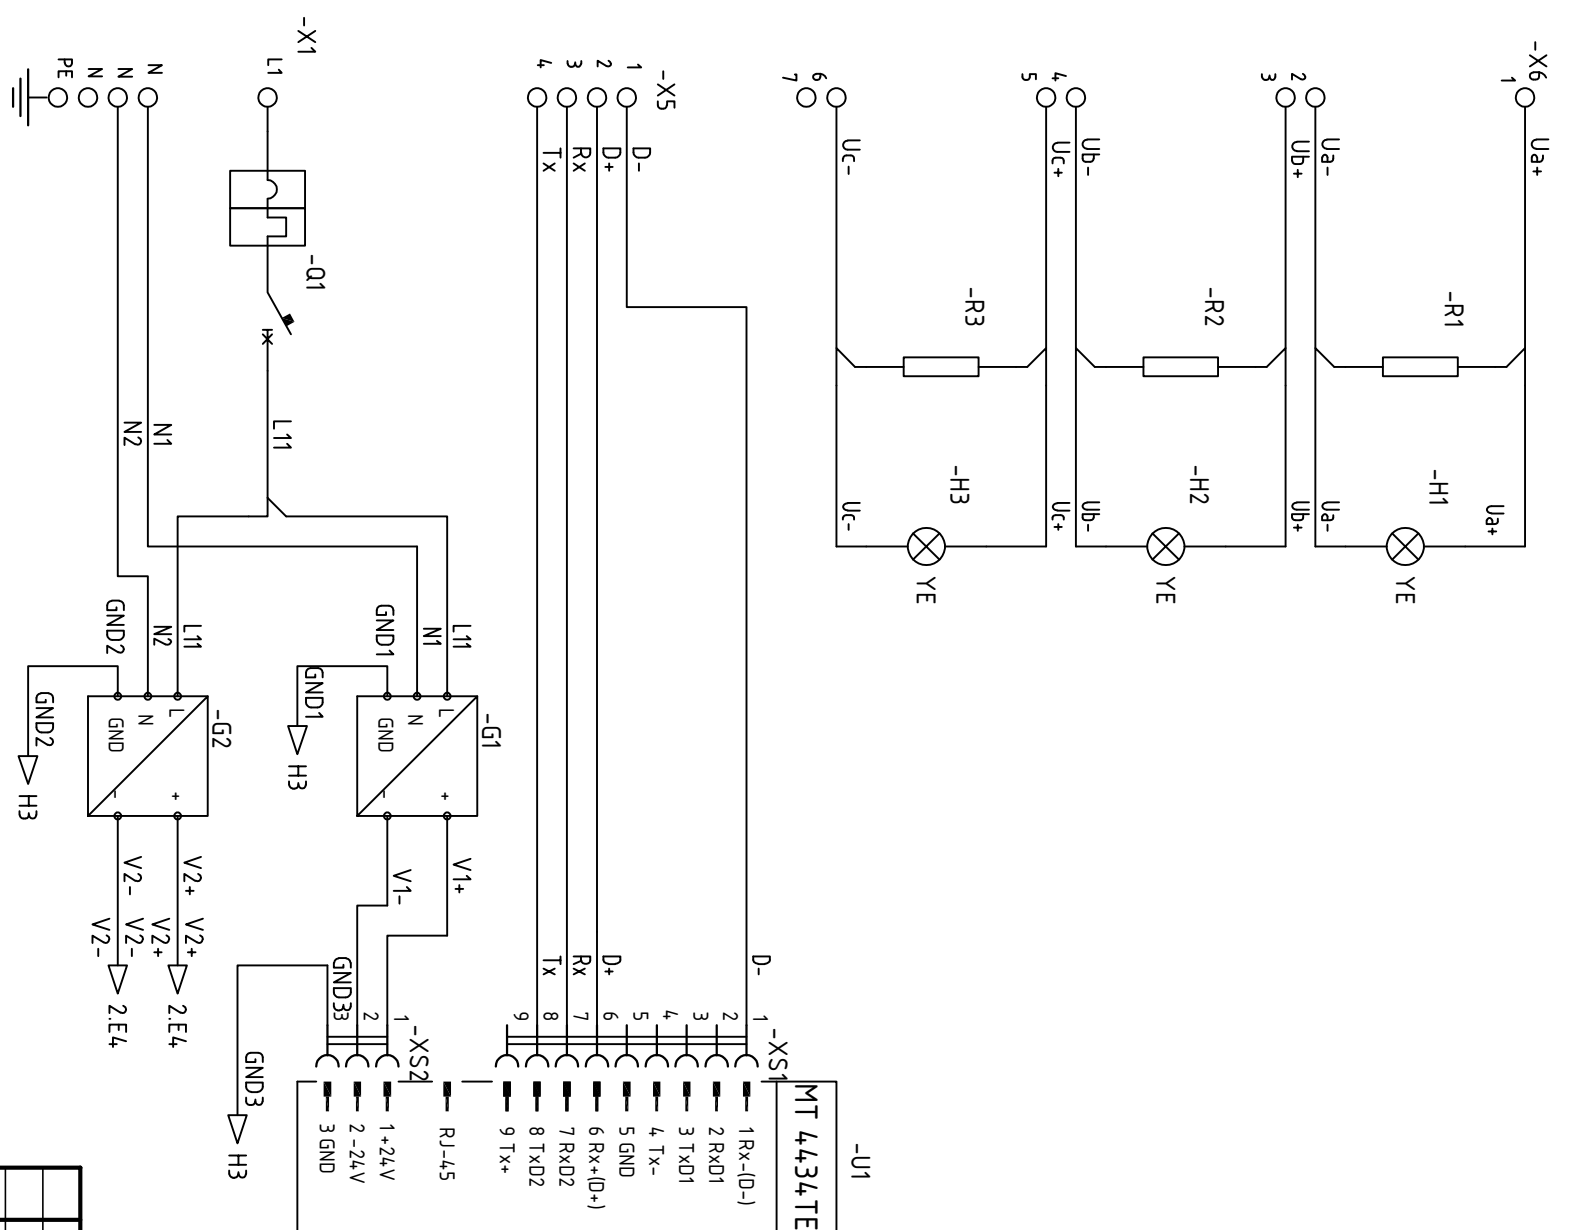

ТИРА.421414.003Э3

Изм.	Лист	№ докум.	Подп.	Дата
Разраб.	Шершнев А.	17.12.18		
Пров.				
Т. контр.				
Н. контр.				
Утв.				

<b>ТИРА.421414.003Э3</b> Пульт управления ВУЩ Схема электрическая принципиальная		Лит.	Масса	Масштаб
		А		
		Лист 1	Листов 2	
		ООО ТИРА-ЭЛ		

Инв. N° подл.	Подп. и дата	Взам. инв. N°	Инв. N° дубл.	Подп. и дата

10	9	8	7	6	5	4	3	2	1
А	В	С	Д	Е	Ф	Г	Д	Е	А

ЭС300.414174.АРИТ

Инв. N° подл.	Подп. и дата	Взам. инв. N°	Инв. N° дубл.	Подп. и дата

10	9	8	7	6	5	4	3	2	1
А	В	С	Д	Е	Ф	Г	Н		