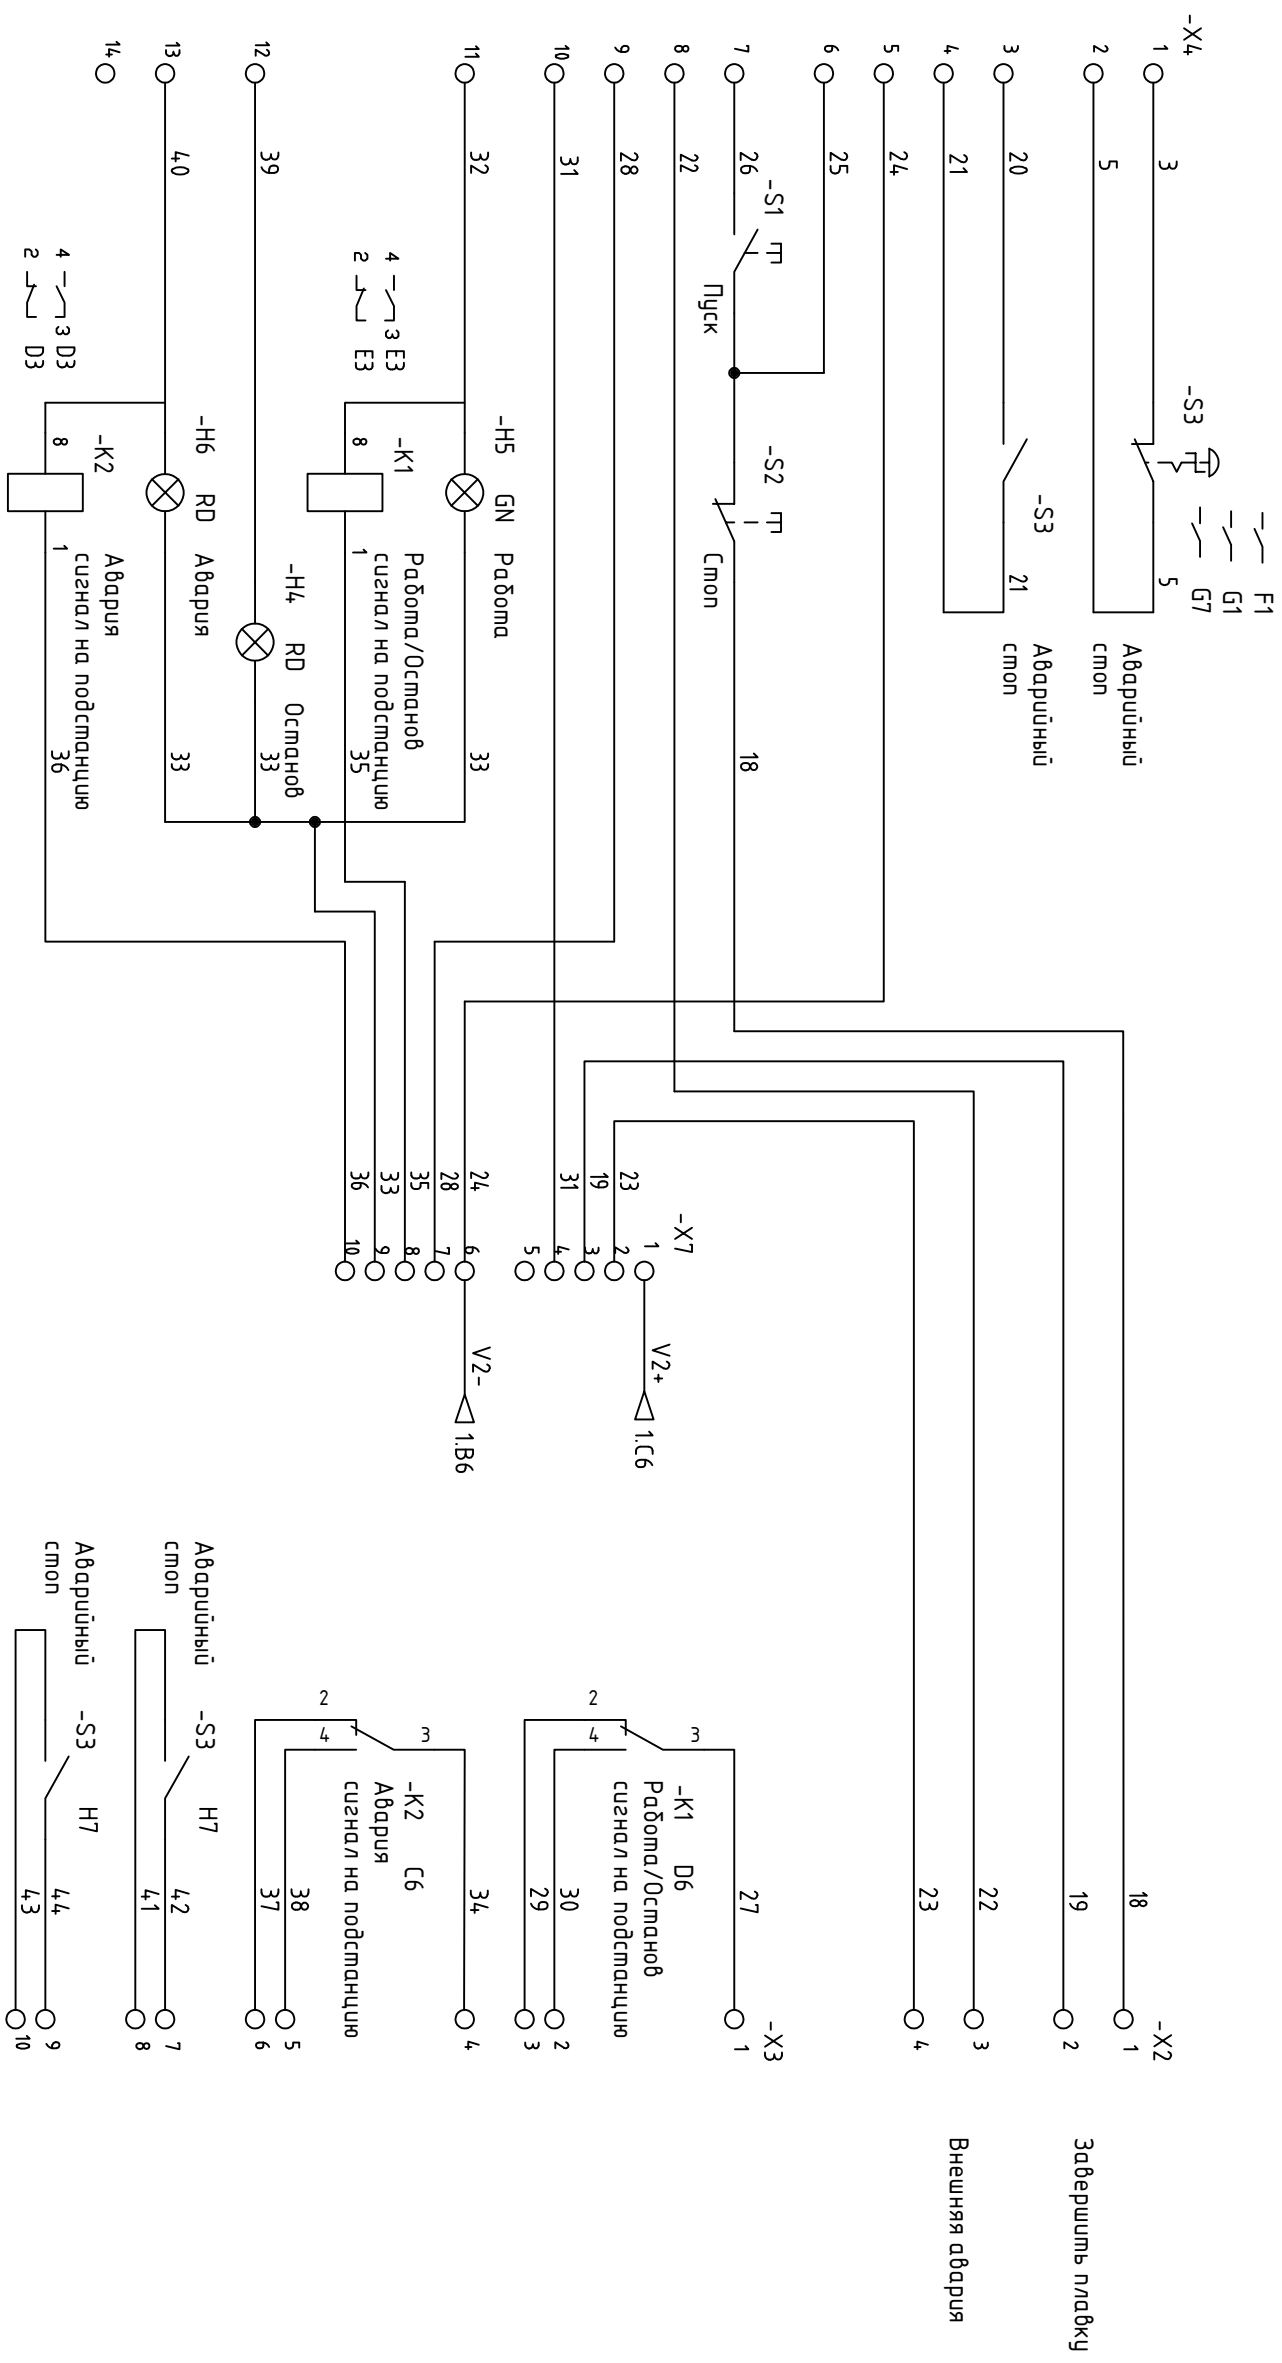

ТИРА.421414.003Э3

Изм.	Лист	№ докум.	Подп.	Дата
Разраб.	Шершнев А.	17.12.18		
Пров.				
Т. контр.				
Н. контр.				
Утв.				

<b>ТИРА.421414.003Э3</b> Пульт управления ВУЩ Схема электрическая принципиальная		Лит.	Масса	Масштаб
		А		
		Лист 1	Листов 2	
		ООО ТИРА-ЭЛ		

Инв. N° подл.	Подп. и дата	Взам. инв. N°	Инв. N° дубл.	Подп. и дата

10	9	8	7	6	5	4	3	2	1
А	В	С	Д	Е	Ф	Г	Д	Е	А

ЭС300.414174.АРИТ

Инв. N° подл.	Подп. и дата	Взам. инв. N°	Инв. N° дубл.	Подп. и дата

10	9	8	7	6	5	4	3	2	1
А	В	С	Д	Е	Ф	Г	Н		

Изм.	Лист	N° докум.	Подп.	Дата	ТИРА.421414.003Э3	Лист 2